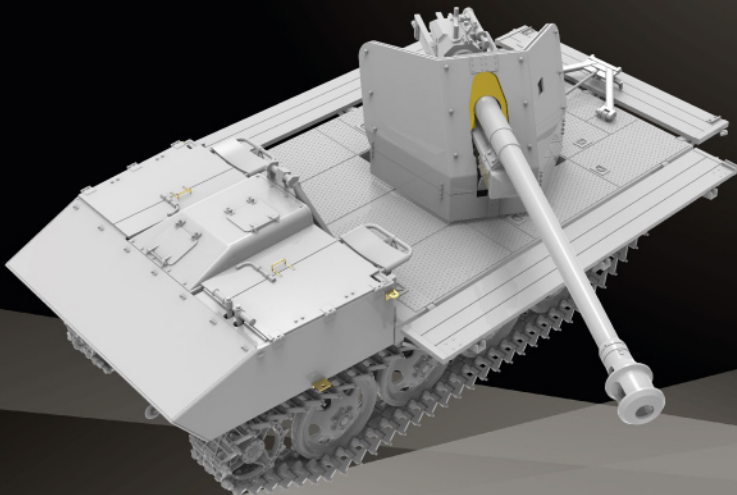

7.5cm PAK 40/4 AUF GEP. SELBSTFAHRLAFETTE R50

35483

NEW